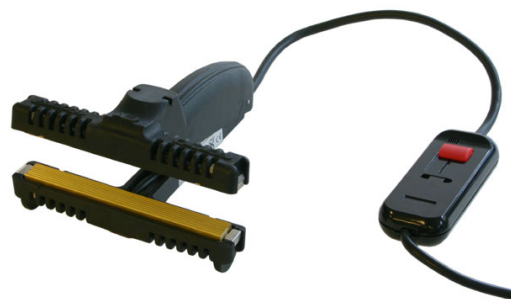

FUTURA Portable

Varilica sa stalnim grejanjem

Veoma laka za rukovanje

Postoje 4 varijante Futura portable-a varilice u zavisnosti od materijala koji se vari

Futura Poly 150 P

Sa jednom čeljusti koja se greje
(za tanje polietilenske materijale)

Futura Poly Twin 150 PT

Sa 2 stalno grejane čeljusti
(za jače materijale)

Futura Cello 150 C

Sa dve rebraste konstantno grejane čeljusti
(za celofan, papir, aluminijum i druge laminirane folije)

Futura Barrier

Sa dve ravne stalno grejane ploče
(za celofan, papir, aluminijum i druge laminirane folije)

Tehničke karakteristike	150 P	150 PT	150 C	150 B
Dužina vara	150 mm.	150 mm.	150 mm.	150 mm.
Širina vara	2 mm	2 mm	10 mm.	10 mm.
Materijali i maksimalna debljina folije	P.E. / 150 micron	P.E. / 250 micron	Cellophane, Paper and Aluminium laminates	Paper and Aluminium laminates
Priključni napon	35 Watt	65 Watt	65 Watt	65 Watt
Dimenzije aparata	170x180x95	170x180x95	170x180x95	170x180x95

Upotreba:

Industrija hrane

Proizvodnja

Veleprodaja

Roba široke potrošnje

Opcioni dodaci:

2 spone za pričvršćivanje mašine na sto + pedala

Držać za varilicu pričevšćen na zid