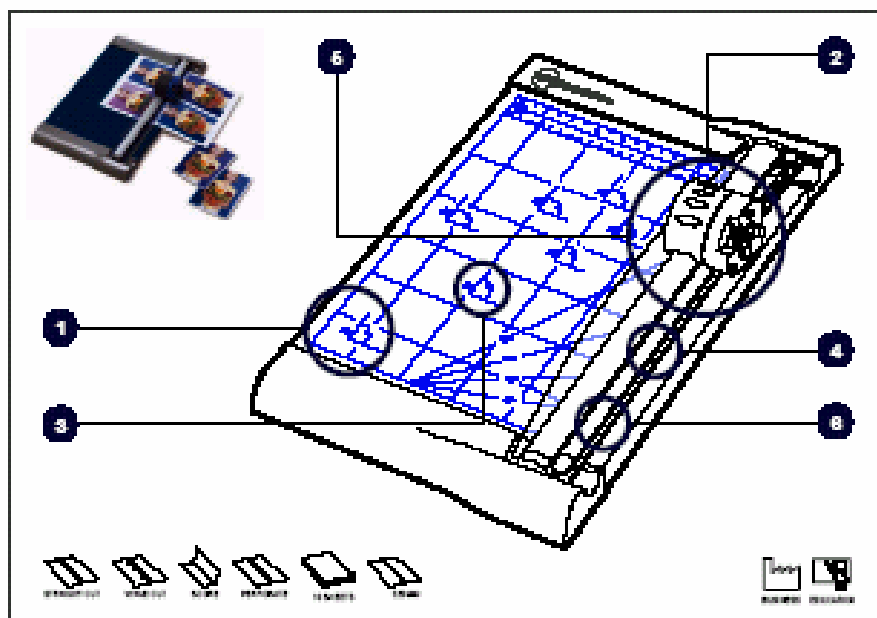

AccuCut A425pro 4in1

A4 desktop trimer

- Sečenje, talasast izrez, big sa lako promenljivom oštricom
- Dužina Reza 320 mm
- Kapacitet Sečenja 10 Listova (80gsm)
- Metric/Inch Lenjir i margine
- Samooštreći mehanizam
 - Moguća zamena oštrice
 - Moguće zamena trake za sečenje

*Kapacitet sečenja se menja upotrebom oštrice za perforaciju

Karakteristike i prednosti

- 1 Papirni uvodnik – A4, A5, A6, Metric & Inch**
Za lako ulaganje papira
- 2 Promena oštrice**
Laka i sigurna promena oštrice okretanjem
- 3 Snažan metalni ram**
- 4 Transparentan klizač sa lenjirom**
Automatsko pričvršćivanje papira tokom sečenja
- 5 Dvostruki smer sečenja**
Push-Pull – Ušteda Vremena
- 6 Promena Trake za sečenje**

Tehničke karakteristike

Dužina Reza	320 mm	Lenjir u cm inch	Da
Veličina papira	A4	Dijagonalne linije	Da
Kapacitet sečenja(80gsm)	10 listova	Kvalitet rama	Metalni
Kapacitet Perforacije	10 listova	Zamena noža	Da
Kapacitet talasastog izreza	5 listova	Podloga za sečenje	Da
Kapacitet bigovanja	5 listova	Garancija	2 godine
Laminirani Materijali	250 mic.	Težina	1,4 kg
Uvodnik papira	A4, A5, A6,A7	Radna Površina (LxW)	320 x 260 mm
		Dimenzije mašine (LxWxH)	439 x 261 x 73 mm
		Sigurnosno odobrenje	TUV