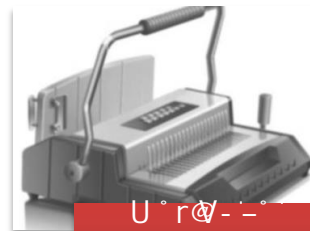

U ° r@ - - \ ut ° k ° VK ° ch@ ° Q