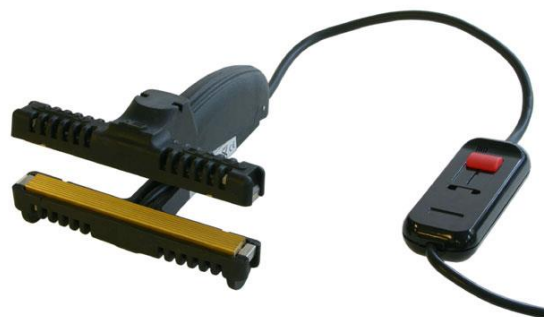

## FUTURA Portable 150 C

Varilica sa stalnim grejanjem  
Veoma laka za rukovanje

### Futura Cello 150 C

Sa dve rebraste konstantno grejene čeljusti  
(za celofan, papir, aluminijum i druge laminirane folije)

Tehničke karakteristike	150 C
Dužina vara	150 mm
Širina vara	10 mm
Materijali i maksimalna debljina folije	Celofan, Papir i Aluminijumski laminati
Priključni napon	65 W
Dimenzije aparata	170x180x95

### Opcioni dodaci:

- Dve spone za pričvršćivanje mašine na sto + pedala
- Držać za varilicu pričevšćen na zid