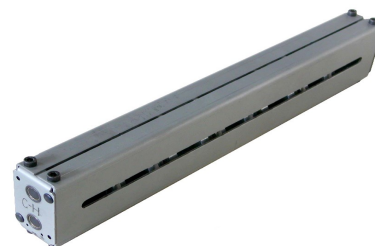

CS 325 Smart

Električna mašina za isecanje vizit karti **Card Slitter CS 325 Smart** je jednostavna i kompaktna mašina opremljena jedinstvenim promenljivim alatom za isecanje. Ovaj sistem omogućava isecanje karti različitih dimenzija jednostavnim menjanjem alata. **Card Slitter CS 325 Smart** je dizajniran za isecanje formata A4 uključujući i laminirane površine.

Mašina ima dve ulagajuće ploče i dve ploče za prikupljanje isečenih kartica. Stranice se ulažu manuelno, pojedinačno. Mašina za isecanje iseca kartice iz dva prolaza, u prvom prolazu se iseca format A4 po dužoj strani, zatim se isečeni delovi prikupe i pojedinačno isecaju na format kartice. Ova mašina je opremljena i preciznim meračem za fino podešavanje dimenzija kartica.

SPECIFIKACIJE:

Max. radna širina 325mm	Dimenzije 62 x 49 x 30 cm
Mogućnost odabira jednog fiksnog alata za željenu veličinu kartice A – 90x50mm, 10 kartica/A4 B – 90x50mm, 12 kartica/A4 C – 85x90mm, (dupli rez između kartica) 10 kartica/A4 Alat A i C opciono po zahtevu može biti 85-95 x 50-55mm	Dimenzije pakovanja 56 x 41 x 38 cm Težina net 21 kg, gross 23 kg
Težine papira 80 - 400 g/m ²	El napajanje 230 V/50 Hz